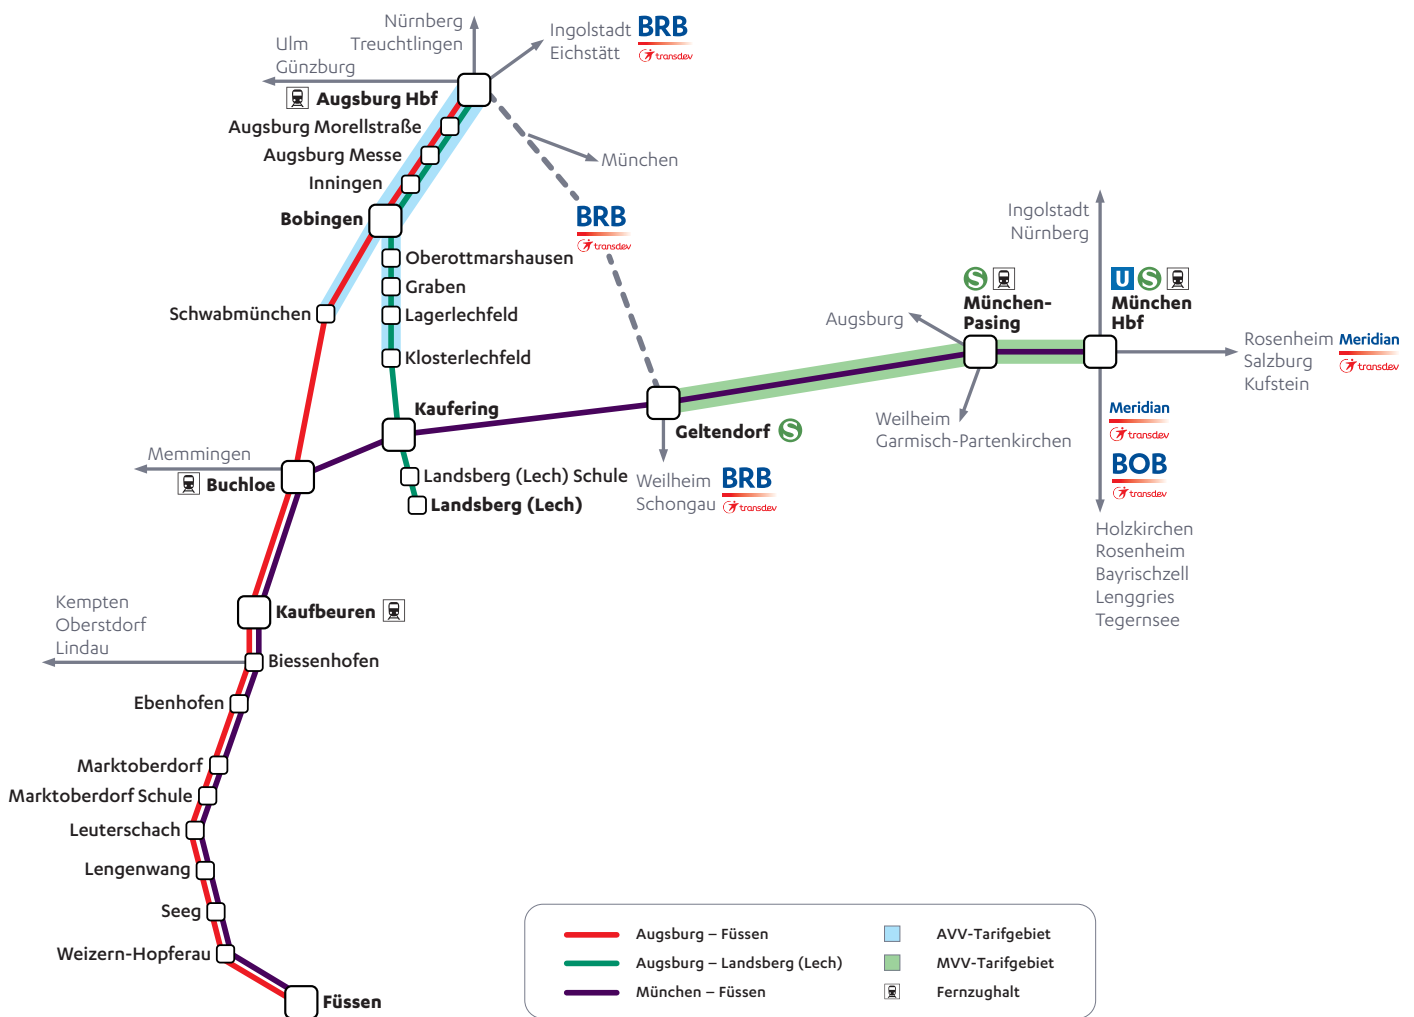

Legende

Mo-Fr* fährt montags bis freitags, außer feiertags, nicht 24., 31. Dezember

Sa+So* fährt samstags, sonntags sowie an Feiertagen

1 fährt samstags, sonntags sowie an Feiertagen als 62754

2 fährt samstags, sonntags sowie an Feiertagen als 62798

Alle Angaben ohne Gewähr.

Ihre Fahrkarten erhalten Sie hier

- Fahrkartenautomaten:** Sie erhalten Ihre Tickets am Fahrkartenautomat am Bahnhof. Ausnahme: Ebenhofen, Leuterschach, Weizern-Hopferau und Marktoberdorf Schule verfügen über keinen Fahrkartenautomaten. Bei Einstieg an diesen Stationen erhalten Sie Ihren Fahrschein ohne Aufpreis im Zug.
- Personenbedienter Verkauf:** Personenbedienter Verkauf wird im Kundencenter von Meridian, BOB & BRB (München Hbf), in sieben DB-Reisezentren (München Hbf, München-Pasing, Augsburg Hbf, Buchloe, Füssen, Kaufbeuren, Kaufering), in zwei DB-Agenturen (Landsberg (Lech), Marktoberdorf) sowie im DB-Video-Reisezentrum Geltendorf angeboten.
- Webshop & App:** Tickets bekommen Sie auch ganz bequem in unserem Webshop unter tickets.meridian-bob-brb.de und unserer App „Meridian, BOB, BRB – Info & Tickets“.