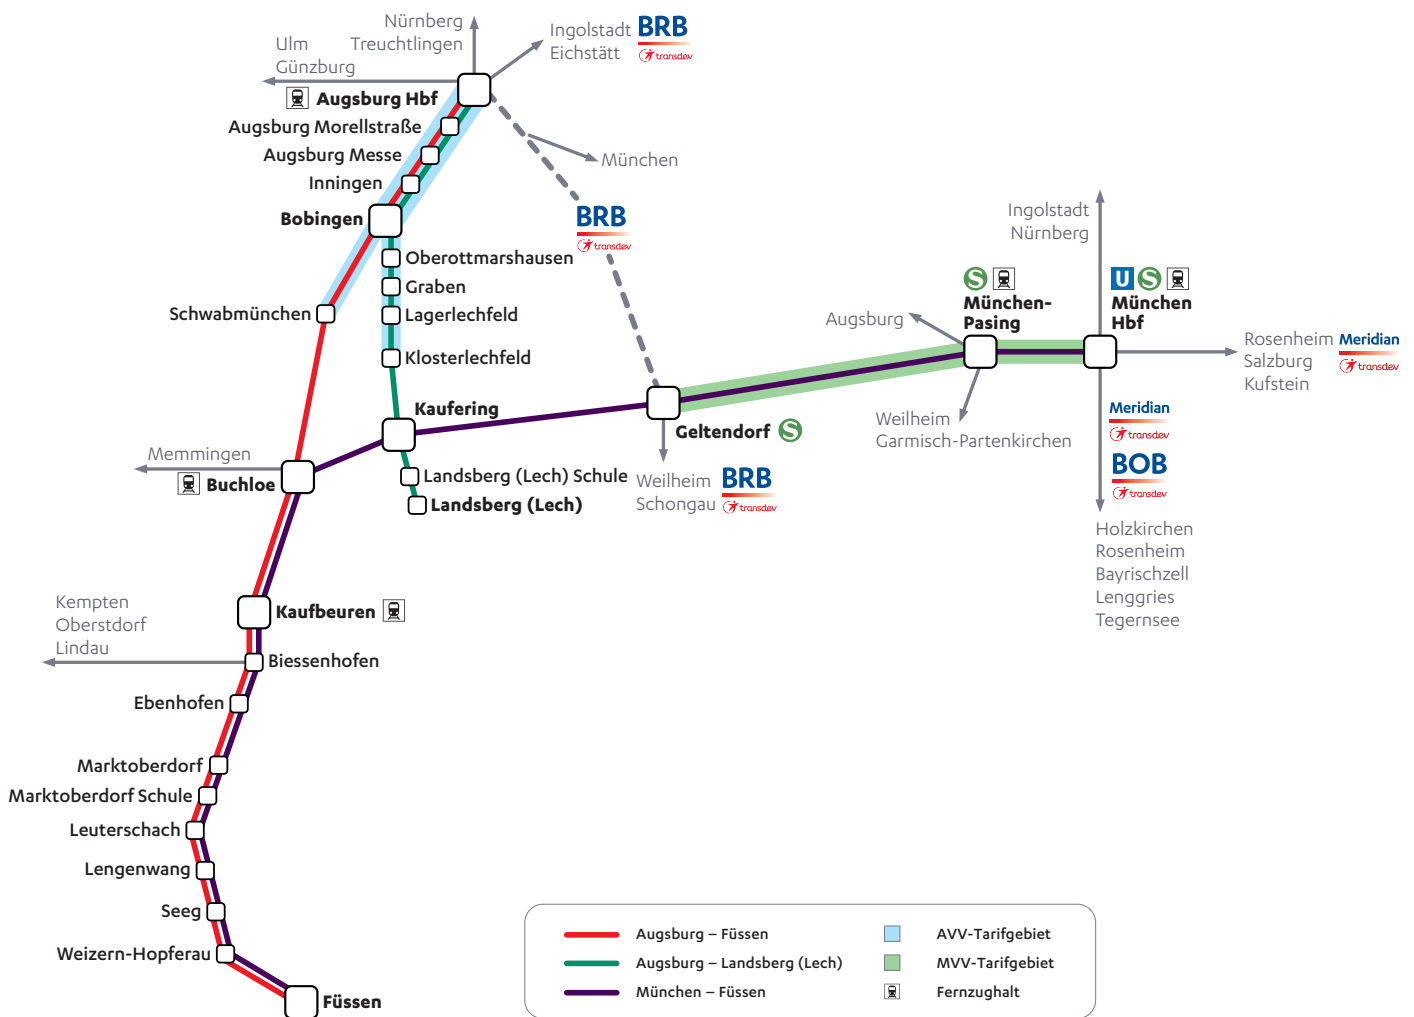

Ihre Fahrkarten erhalten Sie hier

- **Fahrkartenautomaten:** Sie erhalten Ihre Tickets am Fahrkartenautomat am Bahnhof. Ausnahme: Ebenhofen, Leuterschach, Weizern-Hopferau und Marktoberdorf Schule verfügen über keinen Fahrkartenautomaten. Bei Einstieg an diesen Stationen erhalten Sie Ihren Fahrschein ohne Aufpreis im Zug.
- **Personenbedienter Verkauf:** Personenbedienter Verkauf wird im Kundencenter von Meridian, BOB & BRB (München Hbf), in sieben DB-Reisezentren (München Hbf, München-Pasing, Augsburg Hbf, Buchloe, Füssen, Kaufbeuren, Kaufering), in zwei DB-Agenturen (Landsberg (Lech), Marktoberdorf) sowie im DB-Video-Reisezentrum Geltendorf angeboten.
- **Webshop & App:** Tickets bekommen Sie auch ganz bequem in unserem Webshop unter tickets.meridian-bob-brb.de und unserer App „Meridian, BOB, BRB – Info & Tickets“.

Von der Deutschen Bahn ausgegebene Fahrscheine sind ebenfalls gültig. Zwischen Augsburg Hbf und Schwabmünchen bzw. Klosterlechfeld gilt der Tarif des Augsburger Verkehrs- und Tarifverbundes (AVV). Zwischen München Hbf und Geltendorf gilt der Tarif des Münchner Verkehrs- und Tarifverbundes (MVV).