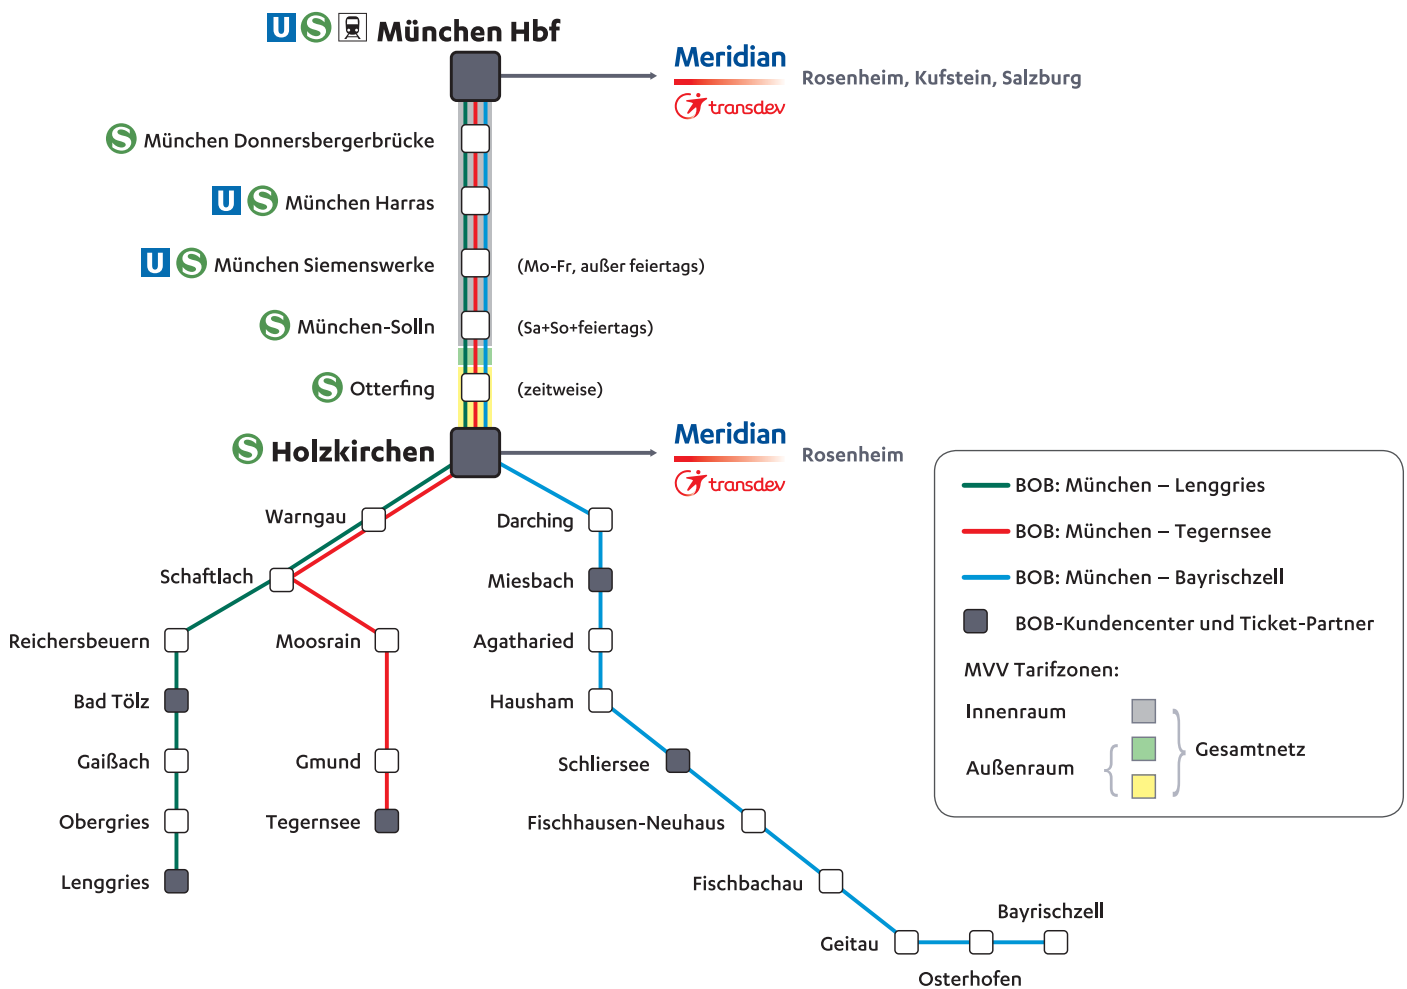

Gültig vom 16.05. – 08.12.2018

Fahrkarten kaufen

- An unseren Fahrkartenautomaten.
- In unseren Kundencentern:
  - München Hbf, am Gleis 30
  - Holzkirchen
  - Miesbach
  - Bad Tölz
  - Lenggries
- Bei unseren Ticket-Partnern:
  - Schliersee (Vitalwelt)
  - Tegernsee
- In unserer App: Meridian, BOB, BRB – Info & Tickets
- In unserem Webshop: <https://tickets.meridian-bob-brb.de>

Auszug aus den Tarif- und Beförderungsbestimmungen

- Der Einstieg in die Züge darf nur mit einem gültigen Fahrschein erfolgen. MVV-Fahrkarten sind vor Fahrtantritt zu entwerten.
- Wer bei einer Fahrscheinkontrolle ohne gültigen Fahrausweis angetroffen wird, muss ein erhöhtes Beförderungsentgelt von mind. 60,00 € entrichten.
- Die Anzahl der Fahrräder pro Fahrzeug ist aus Sicherheitsgründen begrenzt und ist nur im Rahmen des vorhandenen Platzes möglich. Rollstühle und Kinderwagen werden bevorzugt befördert. Ein Anspruch auf Mitnahme besteht nicht. Fahrräder mit mehr als 20 Zoll Reifengröße sind kostenpflichtig.