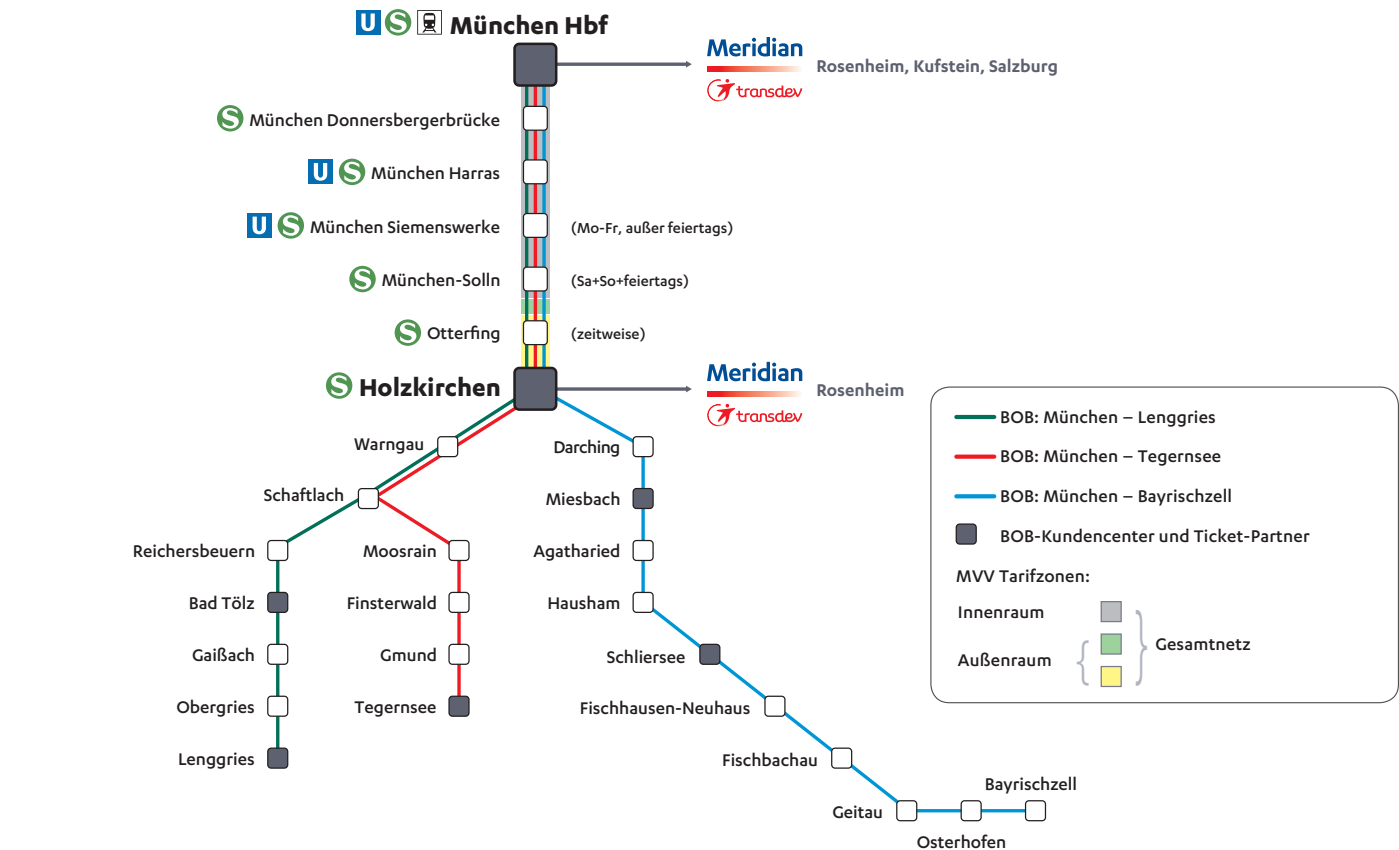

Zugnummer		79508	86908	87016	79606	86910	86910	79512	87002	79608	86912	86912	79610	79610	86914	86914	79612	79612
Lenggries	ab		7:18	7:17		7:47	7:47				8:47	8:47			9:47	9:47		
Obergries			7:21	7:20		7:50	7:50				8:50	8:50			9:50	9:50		
Gaißbach			7:25	7:24		7:54	7:54				8:54	8:54			9:54	9:54		
Bad Tölz	an		7:29	7:28		7:58	7:58				8:58	8:58			9:58	9:58		
Bad Tölz	ab		7:31	7:30		8:00	8:00				9:00	9:00			10:00	10:00		
Reichersbeuern			7:36	7:35		8:05	8:05				9:05	9:05			10:05	10:05		
Schaftlach	an		7:41	7:40		8:10	8:10				9:10	9:10			10:10	10:10		
Schaftlach	ab		7:47	7:47		8:16	8:16				9:16	9:16			10:16	10:16		
Wargau			7:51	7:51		8:20	8:20				9:20	9:20			10:20	10:20		
Holzkirchen*	an		7:56	7:56		8:26	8:26				9:26	9:26			10:26	10:26		
Holzkirchen	ab	7:50	8:04	8:04		8:28	8:28	8:50	9:01		9:28	9:28			10:28	10:30		
Otterfing		|	|	|		|	|	|	|		|	|			|	|		
Deisenhofen		8:00	|	|	8:34	|	|	9:00	|	9:34	|	|	10:16	10:21	|	|	11:11	11:16
M.-Solln		8:06	|	8:21	8:40	8:43	|	9:06	|	9:40	9:43	|	10:22	10:27	10:43	|	11:17	11:22
M. Siemenswerke		8:08	8:21	|	8:42	|	8:47	9:08	9:21	9:42	|	9:47	10:24	10:29	|	10:46	11:19	11:24
M.-Mittersending		8:10	|	|	|	|	|	9:10	|	|	|	|	10:26	10:31	|	|	11:21	11:26
M. Harras		8:12	8:24	8:25	8:45	8:47	8:50	9:12	9:24	9:45	9:47	9:50	10:28	10:33	10:47	10:49	11:23	11:28
M. Heimeranplatz		8:15	|	|	8:47	|	|	9:15	|	9:47	|	|	10:31	10:36	|	|	11:26	11:31
M. Donnersbergerbrücke		8:17	8:28	8:29	8:50	8:51	8:54	9:17	9:28	9:50	9:51	9:54	10:33	10:38	10:51	10:53	11:28	11:33
München Hbf	an	8:20	8:31	8:32	8:52	8:53	8:56	9:20	9:31	9:52	9:53	9:56	10:36	10:41	10:53	10:55	11:31	11:36