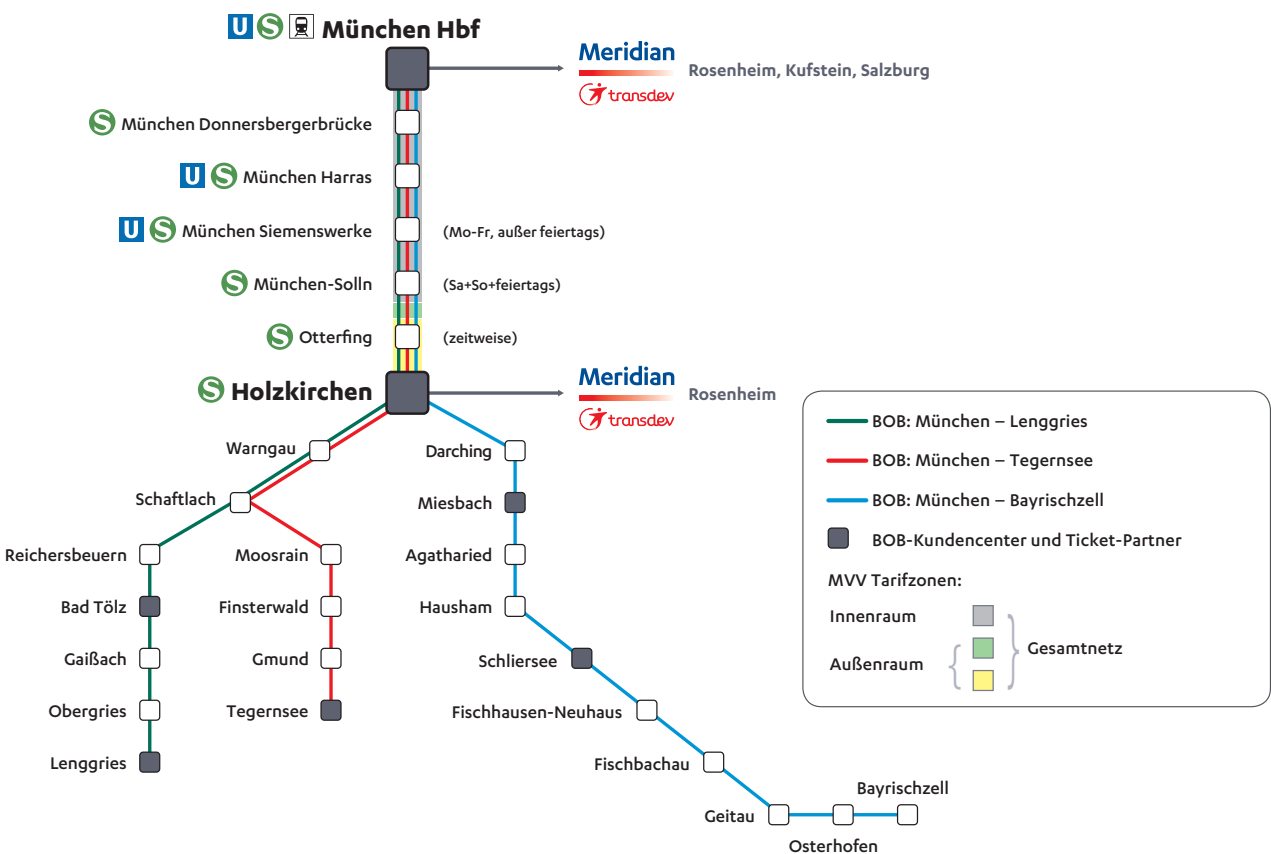

Zugnummer	86959	86959	87021	87021	86961	86961	87037	87037	86963	86963	87040	87040	86965	86965
Schaftlach ab	9:48	9:48	10:15	10:15	10:48	10:48	11:15	11:15	11:48	11:48	12:15	12:15	12:19	12:19
Moosrain	9:54	9:54	10:21	10:21	10:54	10:54	11:21	11:21	11:54	11:54	12:21	12:21	12:24	12:24
Finsterwald	9:56	9:56	10:23	10:23	10:56	10:56	|	11:23	11:56	11:56	12:23	|	|	12:26
Gmund	10:02	10:02	10:29	10:29	11:02	11:02	11:29	11:29	12:02	12:02	12:29	12:29	12:32	12:32
Tegernsee an	10:09	10:09	10:36	10:36	11:09	11:09	11:36	11:36	12:09	12:09	12:36	12:36	12:39	12:39