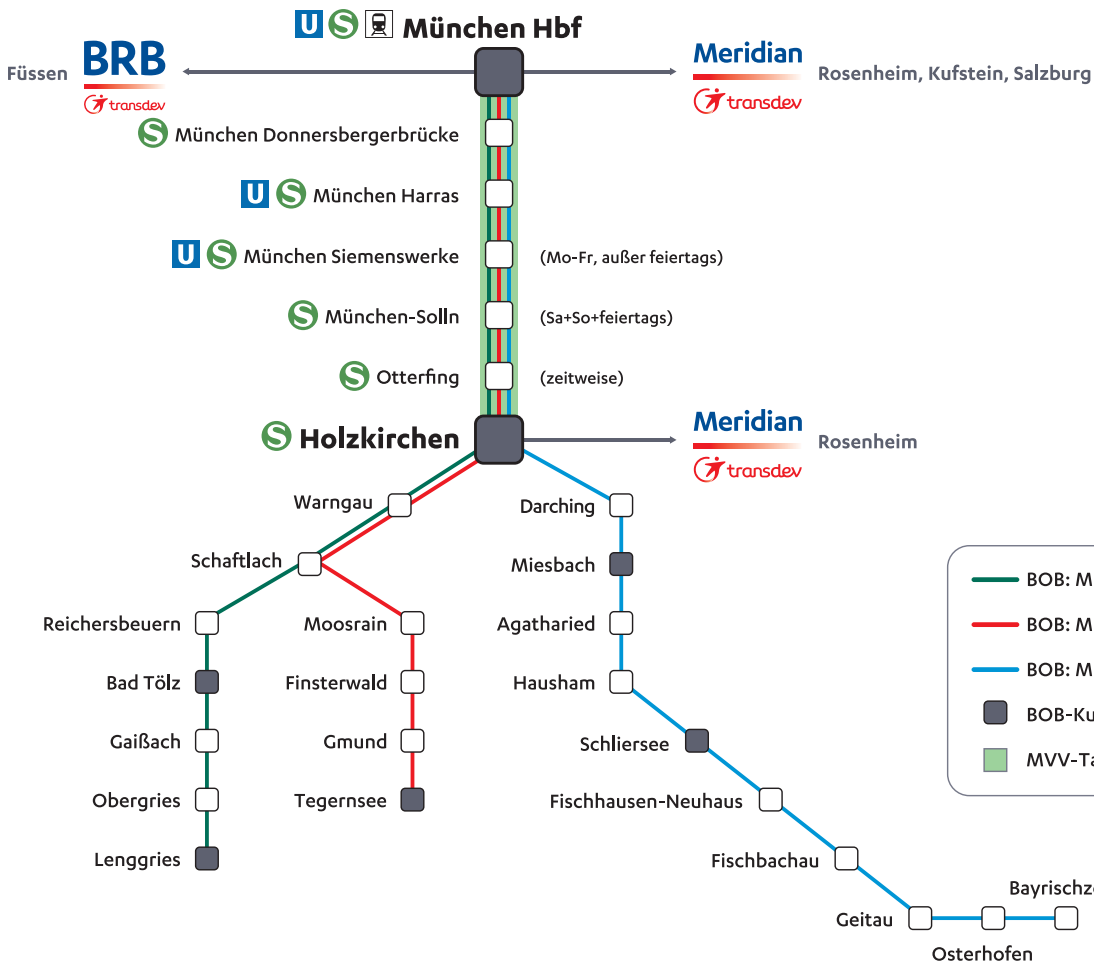

Mobil im Herzen Bayerns

Meridian

Wir sind transdev

BOB Bayerische Oberlandbahn

Wir sind transdev

BRB Bayerische Regiobahn

Wir sind transdev

Ab **10²⁰**
Euro/Person
bei fünf Personen

Tipp für Tagesausflügler: Das Guten Tag Ticket

Gültig für das Netz von Meridian, BOB und BRB – für bis zu 5 Personen!
Tickets sind in unserer App, online, an den Automaten und in den Kundencentern erhältlich.

www.meridian-bob-brb.de

Wir fahren für das
Bahnland Bayern
Zeit für Dich