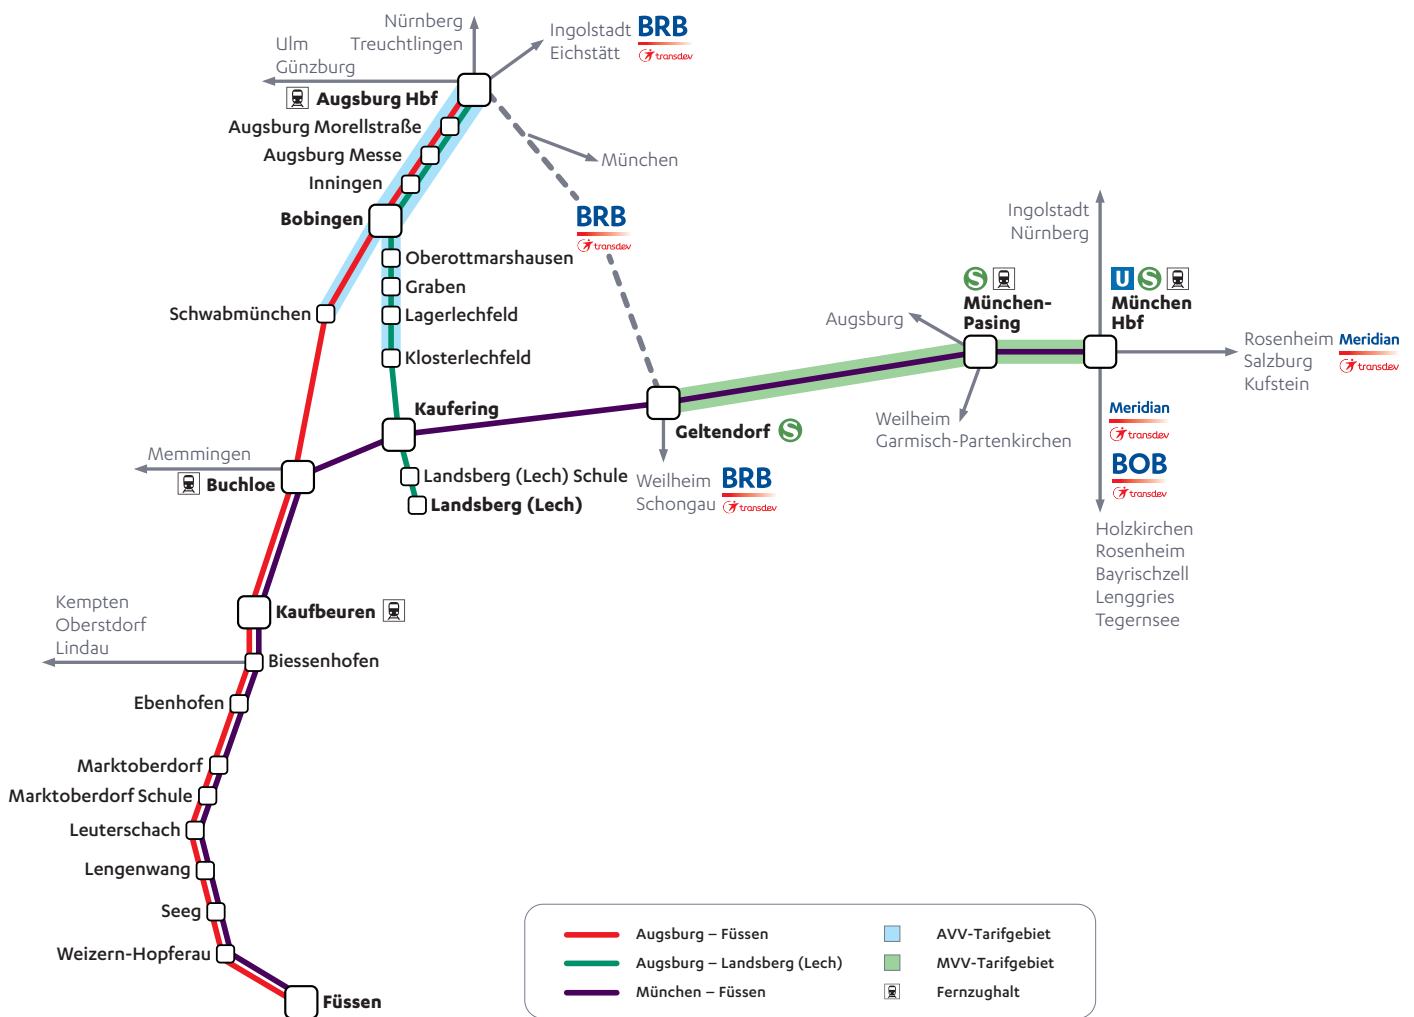

Ihre Fahrkarten erhalten Sie hier

- **Fahrkartenautomaten:** Sie erhalten Ihre Tickets am Fahrkartenautomat am Bahnhof. Ausnahme: Ebenhofen, Leuterschach, Weizern-Hopferau und Marktoberdorf Schule verfügen über keinen Fahrkartenautomaten. Bei Einstieg an diesen Stationen erhalten Sie Ihren Fahrschein ohne Aufpreis im Zug.
- **Personenbedienter Verkauf:** Personenbedienter Verkauf wird im Kundencenter von Meridian, BOB & BRB (München Hbf), in sieben DB-Reisezentren (München Hbf, München-Pasing, Augsburg Hbf, Buchloe, Füssen, Kaufbeuren, Kauffering), in zwei DB-Agenturen (Landsberg (Lech), Marktoberdorf) sowie im DB-Video-Reisezentrum Geltendorf angeboten.
- **Webshop & App:** Tickets bekommen Sie auch ganz bequem in unserem Webshop unter tickets.meridian-bob-brb.de und unserer App „Meridian, BOB, BRB – Info & Tickets“.

Von der Deutschen Bahn ausgegebene Fahrscheine sind ebenfalls gültig. Zwischen Augsburg Hbf und Schwabmünchen bzw. Klosterlechfeld gilt der Tarif des Augsburger Verkehrs- und Tarifverbundes (AVV). Zwischen München Hbf und Geltendorf gilt der Tarif des Münchner Verkehrs- und Tarifverbundes (MVV).