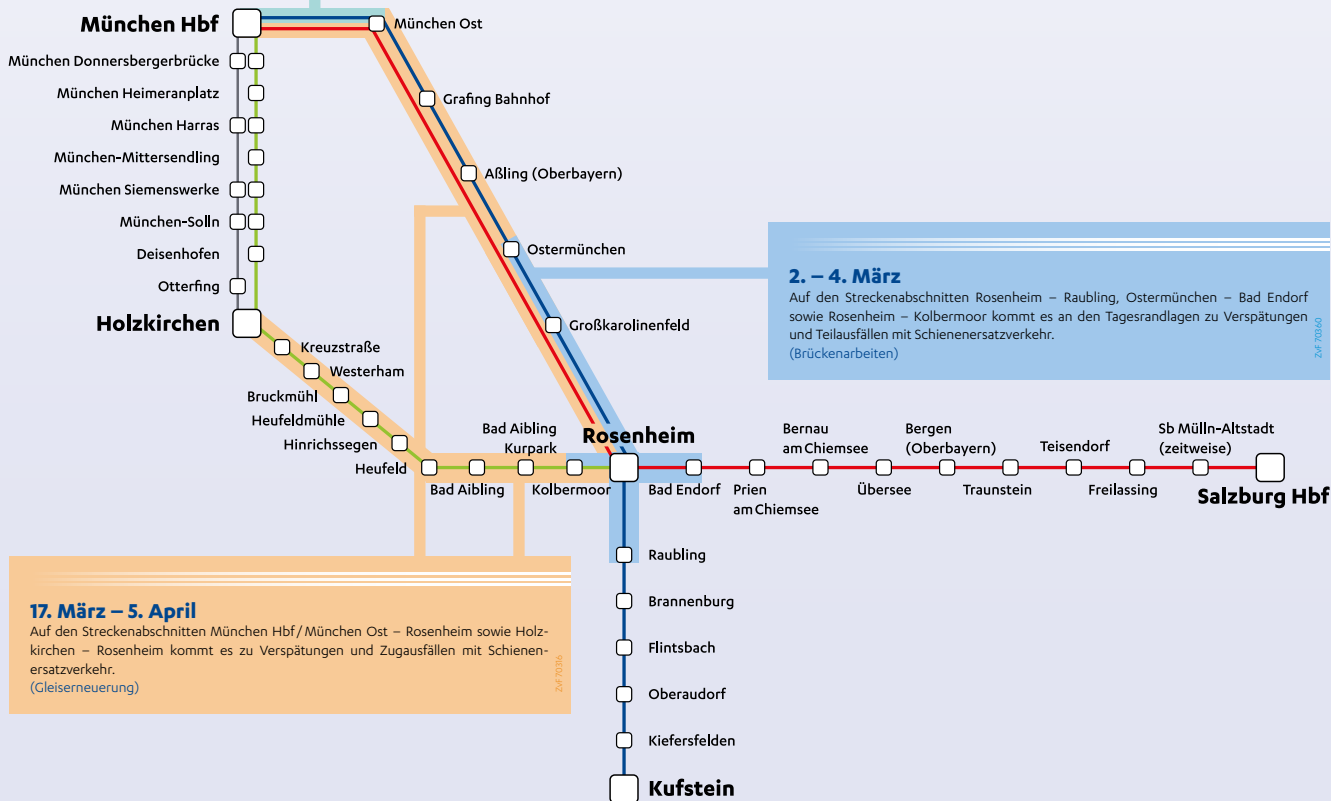

Baustellenübersicht Januar bis März 2019

Schienerersatzverkehr und die wichtigsten Fahrplanabweichungen

18. – 20. Januar

Bei einzelnen Verbindungen frühmorgens und am späten Abend entfällt der Halt München Ost. Fahrgäste können auf die S- und U-Bahn ausweichen. (Brückenarbeiten)

ZdF 701612

Bitte informieren Sie sich tagesaktuell auf unserer Internetseite.

Ohne Gewähr. Planungsanpassungen sind nach Redaktionsschluss noch möglich. Beachten Sie deshalb immer die aktuellen Meldungen im Internet unter www.meridian-bob-brb.de und die Aushänge am Bahnhof.

Mobil im Herzen Bayerns

Bayerische Oberlandbahn GmbH · 24h-Service-Hotline: +49 (0)8024 9971-71* · www.meridian-bob-brb.de

*Ortstarif, Weiterleitung an unseren zentralen Kundenservice in Neubrandenburg

Wir fahren für das
Bahnland Bayern
Zeit für Dich

Meridian
Wir sind transdev