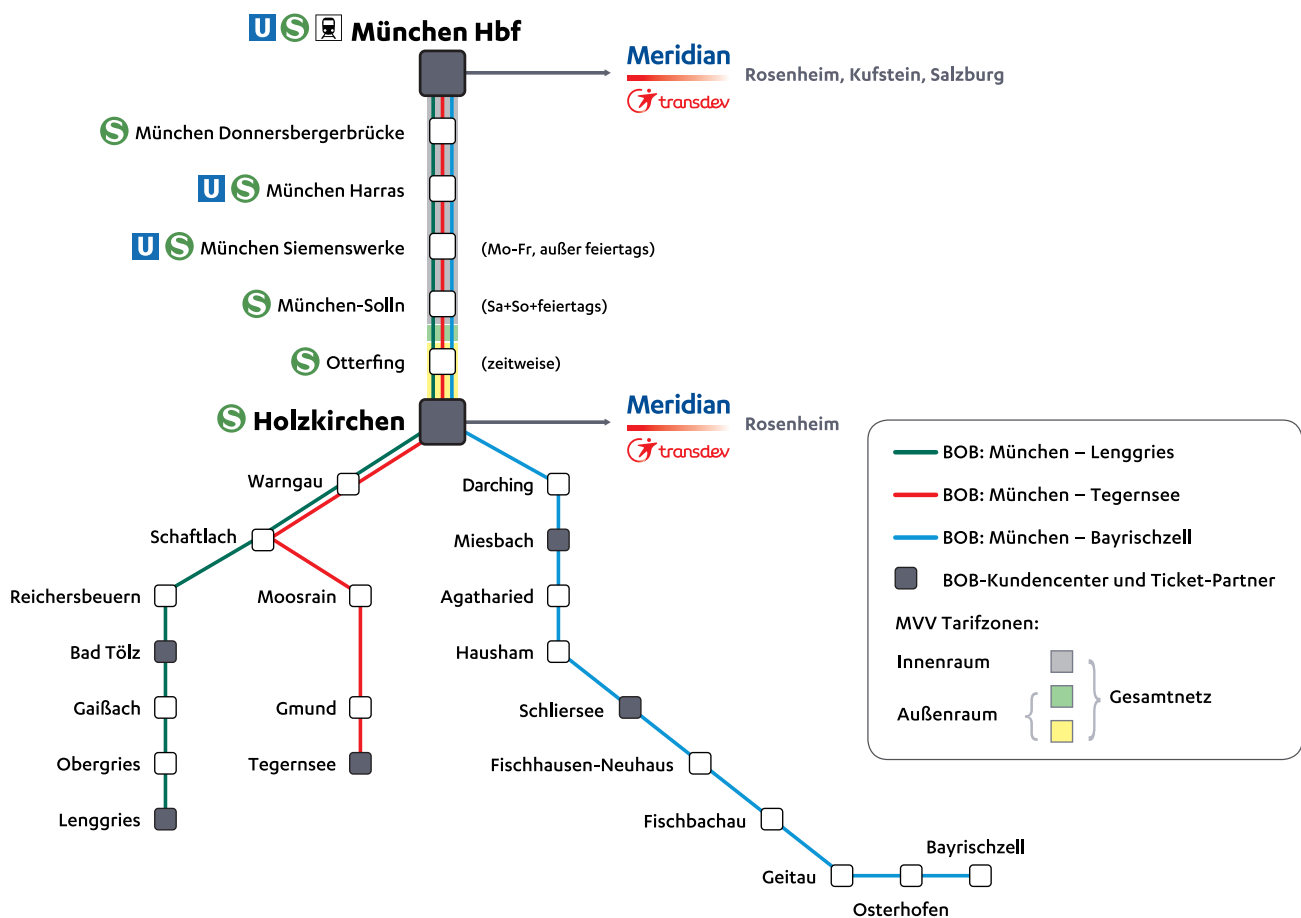

Anschlusszeiten

a fährt nur samstags

- im Winter vom Bahnhof Anschluss an den Skibus zum Sudelfeld
- 7 Minuten Fußweg zur Talstation Wendelsteinseilbahn
- von diesen Bahnhöfen zeitweise Busverbindung zum Spitzingsee
- in München-Solln hält die BOB nur samstags, sonn- und feiertags
- in München Siemenswerke hält die BOB nur montags bis freitags, außer feiertags
- zum Krankenhaus Agatharied 5 Minuten Fußweg

Alle Angaben ohne Gewähr.

Fahrkarten kaufen

- An unseren Fahrkartenautomaten.
- In unseren Kundencentern:
 - München Hbf, am Gleis 30
 - Holzkirchen
 - Miesbach
 - Bad Tölz
 - Lenggries
- Bei unseren Ticket-Partnern:
 - Schliersee (Vitalwelt)
 - Tegernsee
- In unserer App – nähere Informationen unter www.meridian-bob-brb.de/de/service/app