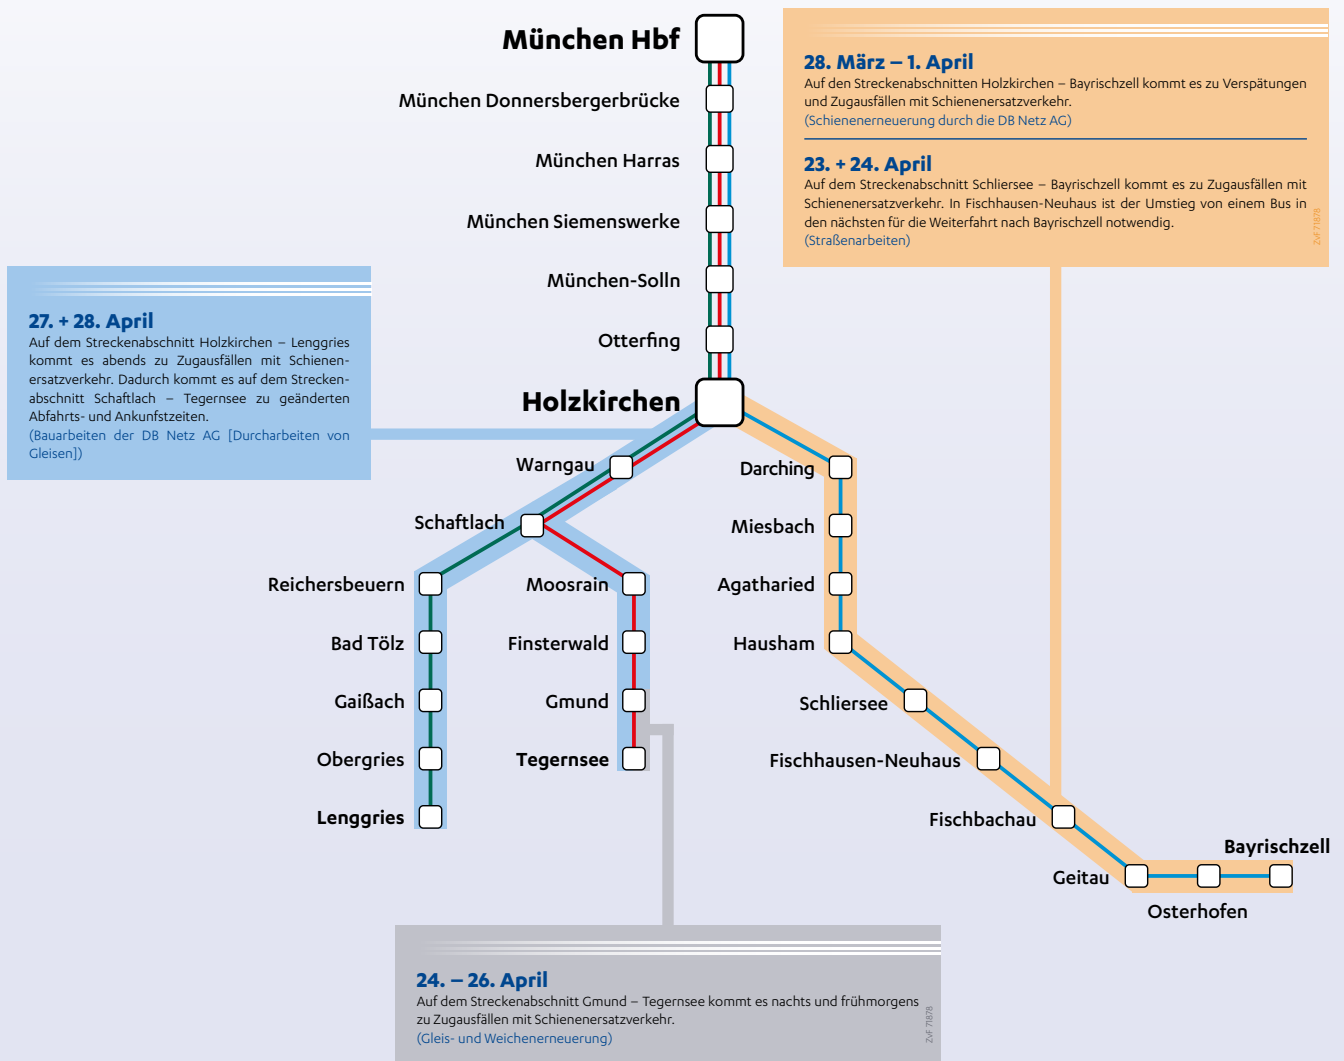

Baustellenübersicht März bis April 2019

Schienerersatzverkehr und die wichtigsten Fahrplanabweichungen

Bitte informieren Sie sich tagesaktuell auf unserer Internetseite.

- Baumaßnahmen, die den Zugverkehr nur geringfügig beeinträchtigen.
- Baumaßnahmen, die den Zugverkehr in erheblichem Umfang beeinträchtigen.

Ohne Gewähr. Planungsanpassungen sind nach Redaktionsschluss noch möglich. Beachten Sie deshalb immer die aktuellen Meldungen im Internet unter www.meridian-bob-brb.de und die Aushänge am Bahnhof.

Mobil im Herzen Bayerns
Bayerische Oberlandbahn GmbH • 24h-Service-Hotline: +49 (0)8024 9971-71* • www.meridian-bob-brb.de
*Ortstarif, Weiterleitung an unseren zentralen Kundenservice in Neubrandenburg

Wir fahren für das
Bahnland Bayern
Zeit für Dich

BOB Bayerische Oberlandbahn
Wir sind transdev