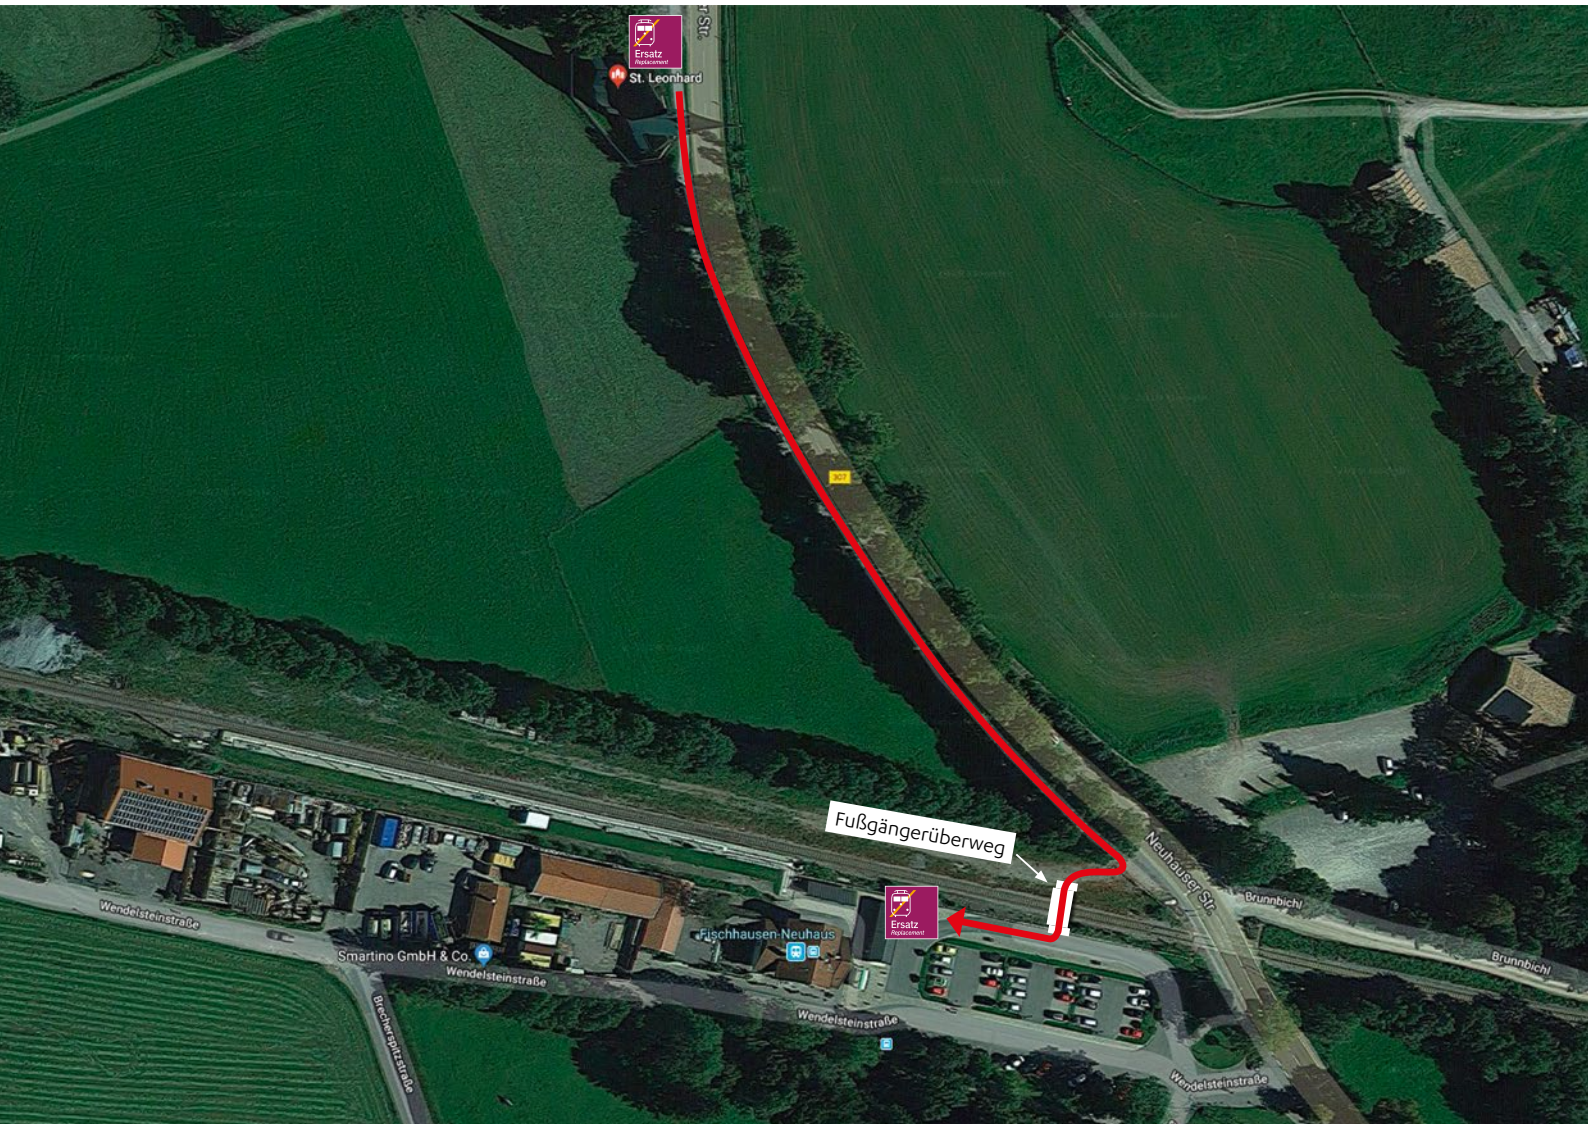

FAHRPLANÄNDERUNG & SCHIENENERSATZVERKEHR

23. + 24.04.2019 (Dienstag und Mittwoch)

Auf der Strecke **München – Holzkirchen – Bayrischzell** kommt es wegen Straßenbauarbeiten zu Fahrplanänderungen und Schienenersatzverkehr mit Bussen zwischen Schliersee und Bayrischzell.

23. + 24.04.2019 (Dienstag und Mittwoch)

Bitte informieren Sie sich tagesaktuell auf unserer Internetseite.

Auf der Strecke **Bayrischzell – Holzkirchen – München** kommt es wegen Straßenbauarbeiten zu Fahrplanänderungen und Schienenersatzverkehr mit Bussen zwischen Bayrischzell und Schliersee.

ZVF 71878

Schienenersatzverkehr mit Bussen (SEV) mit **früheren** Ankunfts- und Abfahrtszeiten.

Umstieg in Fischhausen-Neuhaus Richtung München notwendig.

Alle Angaben ohne Gewähr.

Mobil im Herzen Bayerns

Bitte informieren Sie
sich tagesaktuell auf
unserer Internetseite.

Der Schienenersatzverkehr von Schliersee wird bis Fischhausen zur Leonhardikirche eingesetzt.
Von hier aus gehen Sie bitte über einen Fußgängerüberweg zum Bahnhof Neuhaus.
Dort startet der nächste SEV-Bus für die Weiterfahrt nach Bayrischzell.