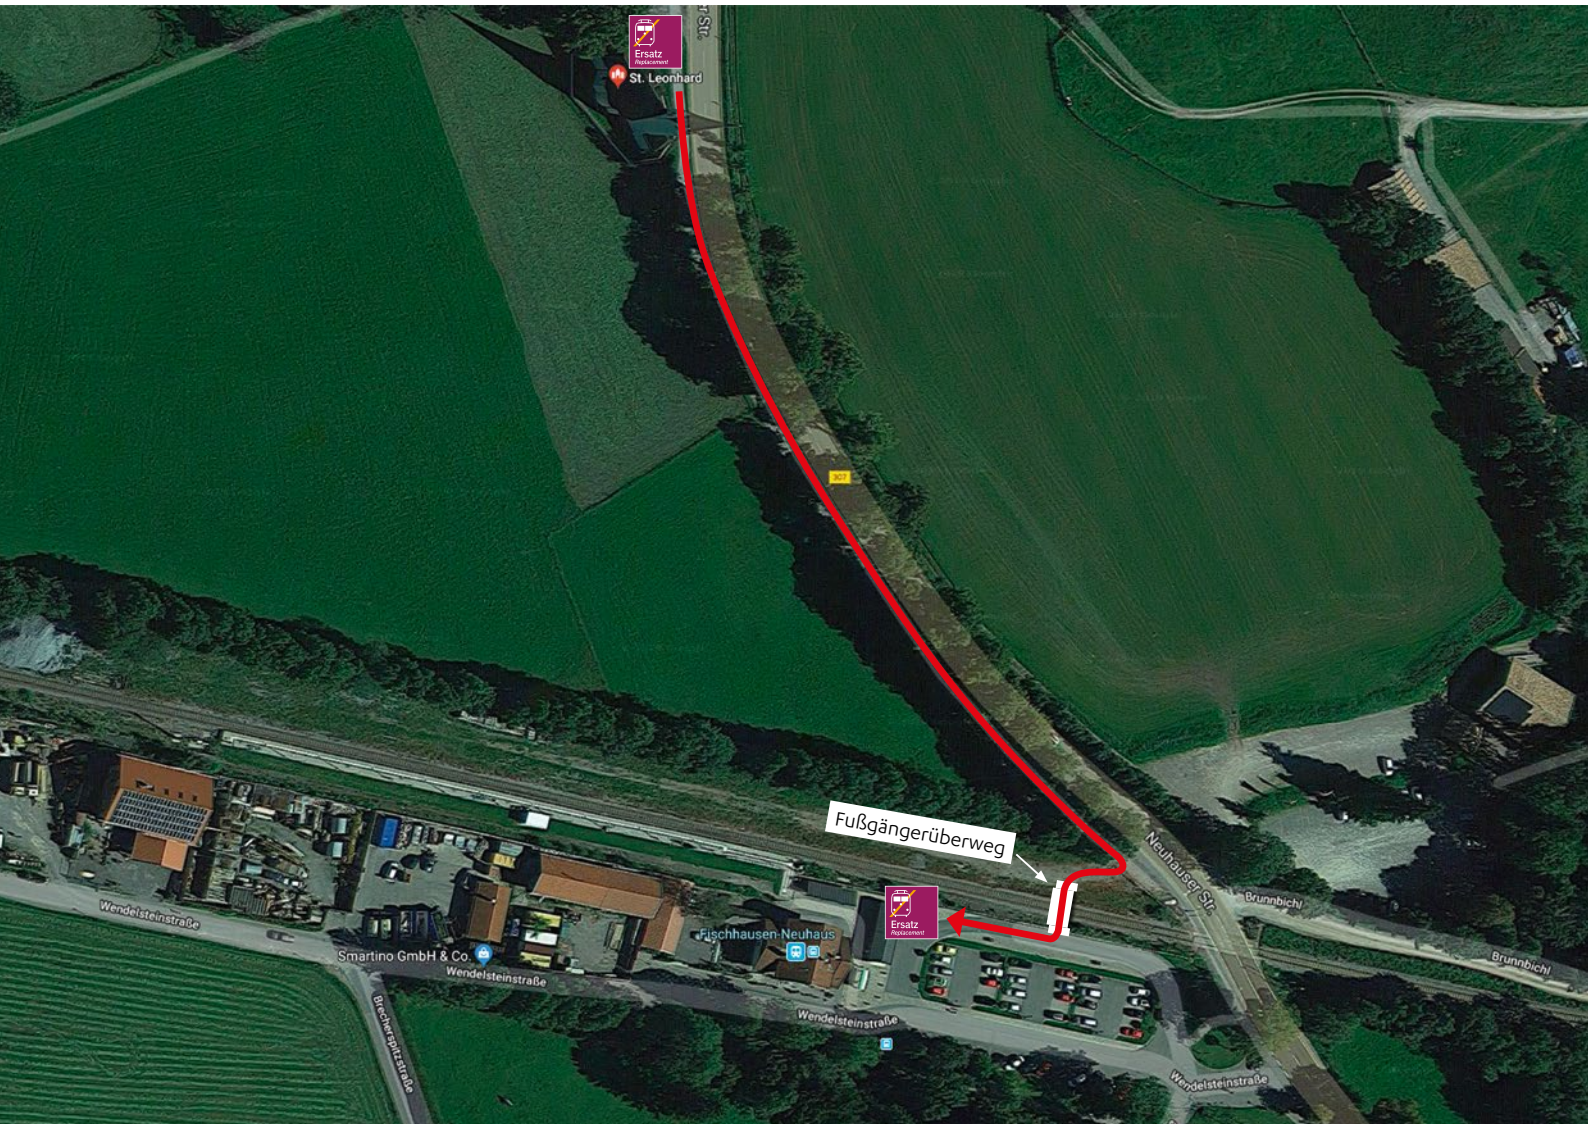

# FAHRPLANÄNDERUNG & SCHIENENERSATZVERKEHR 23. + 24.04.2019 (Dienstag und Mittwoch)

Bitte informieren Sie  
sich tagesaktuell auf  
unserer Internetseite.

Der Schienenersatzverkehr von Schliersee wird bis Fischhausen zur Leonhardikirche eingesetzt.  
Von hier aus gehen Sie bitte über einen Fußgängerüberweg zum Bahnhof Neuhaus.  
Dort startet der nächste SEV-Bus für die Weiterfahrt nach Bayrischzell.

## Legende

 Fußweg zur SEV-Bushaltestelle

 Schienenersatzverkehr  
mit Bussen (SEV)

Alle Angaben ohne Gewähr.

**Mobil im Herzen Bayerns**

Bayerische Oberlandbahn GmbH · 24h-Service-Hotline: +49 (0)8024 9971-71\* · [www.meridian-bob-brb.de](http://www.meridian-bob-brb.de)

\*Ortsstarif, Weiterleitung an unseren zentralen Kundenservice in Neubrandenburg