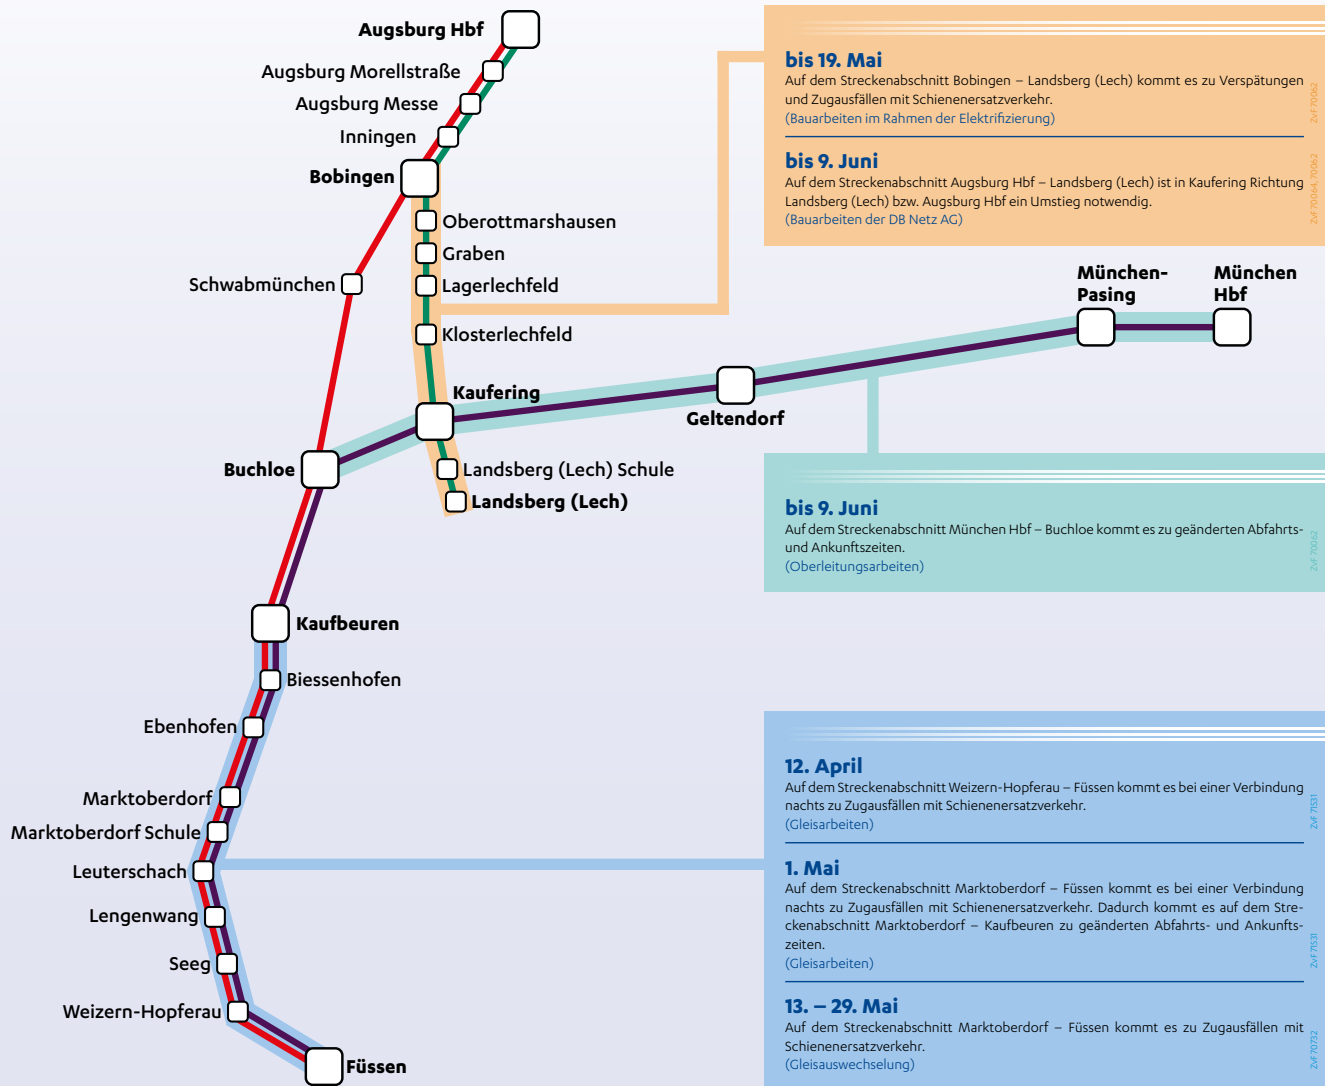

Baustellenübersicht April bis Juni 2019

Schienerersatzverkehr und die wichtigsten Fahrplanabweichungen

Bitte informieren Sie sich tagesaktuell auf unserer Internetseite.

Baumaßnahmen, die den Zugverkehr in erheblichem Umfang beeinträchtigen.

Ohne Gewähr. Planungsanpassungen sind nach Redaktionsschluss noch möglich. Beachten Sie deshalb immer die aktuellen Meldungen im Internet unter www.meridian-bob-brb.de und die Aushänge am Bahnhof.

Mobil im Herzen Bayerns
Bayerische Regiobahn GmbH • 24h-Service-Hotline: +49 (0)821 478778-77* • www.meridian-bob-brb.de
**Ortstarif, Weiterleitung an unseren zentralen Kundenservice in Neubrandenburg*

Wir fahren für das
Bahnland Bayern
Zeit für Dich

BRB Bayerische Regiobahn
Wir sind transdev