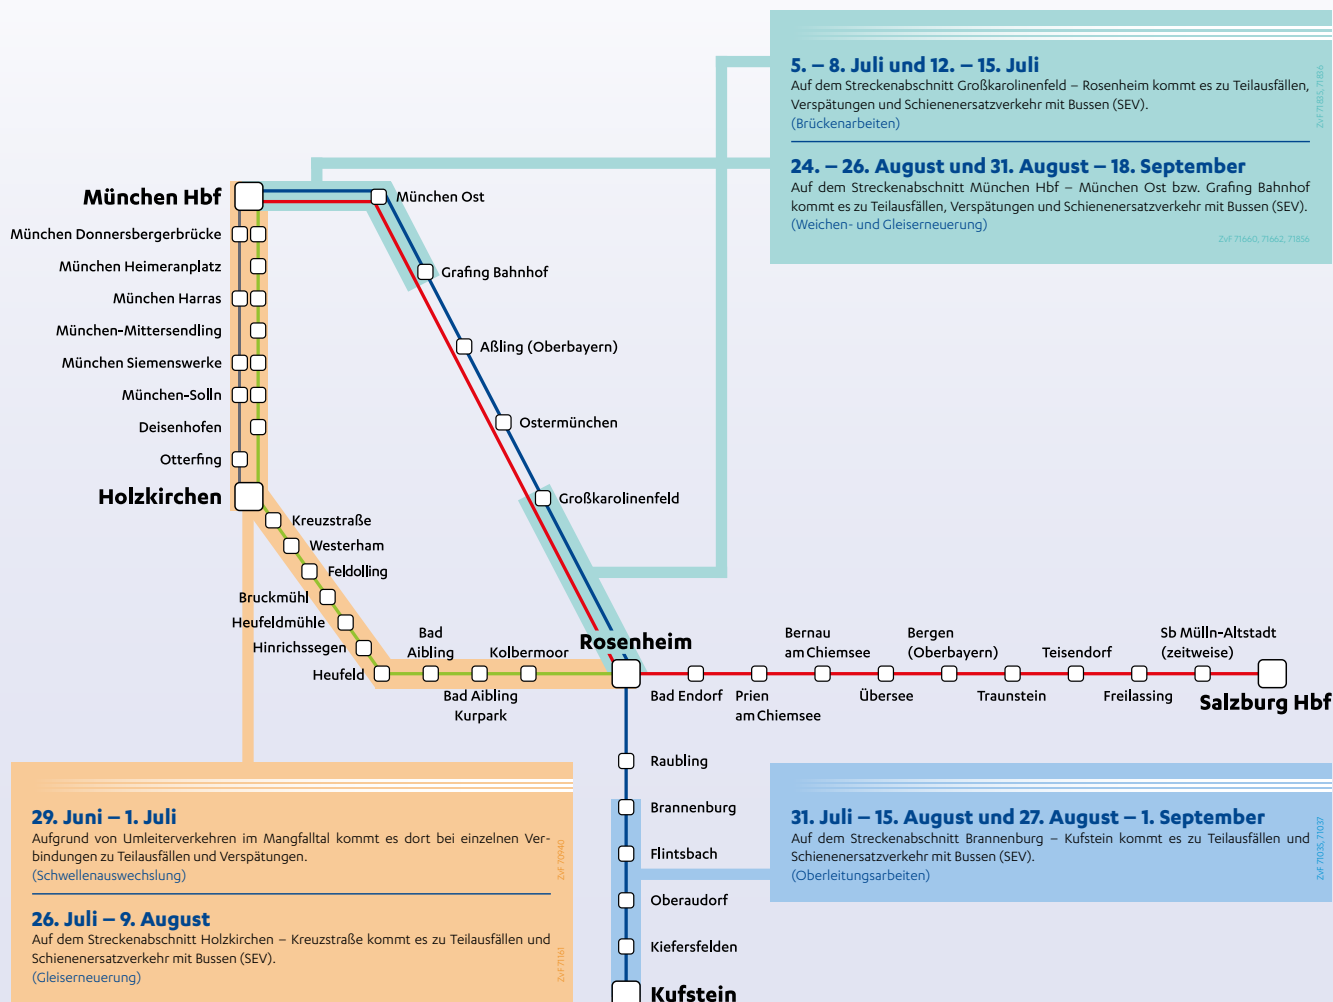

Baustellenübersicht Juli bis September 2019

Schienerersatzverkehr und die wichtigsten Fahrplanabweichungen

Bitte informieren Sie sich tagesaktuell auf unserer Internetseite.

Baumaßnahmen, die den Zugverkehr in erheblichem Umfang beeinträchtigen.

Ohne Gewähr. Planungsanpassungen sind nach Redaktionsschluss noch möglich. Beachten Sie deshalb immer die aktuellen Meldungen im Internet unter www.meridian-bob-brb.de und die Aushänge am Bahnhof.

Mobil im Herzen Bayerns
Bayerische Oberlandbahn GmbH · 24h-Service-Hotline: +49 (0)8024 9971-71* · www.meridian-bob-brb.de
*Ortsstarif, Weiterleitung an unseren zentralen Kundenservice in Neubrandenburg

Wir fahren für das
Bahnland Bayern
Zeit für Dich

Meridian
Wir sind transdev