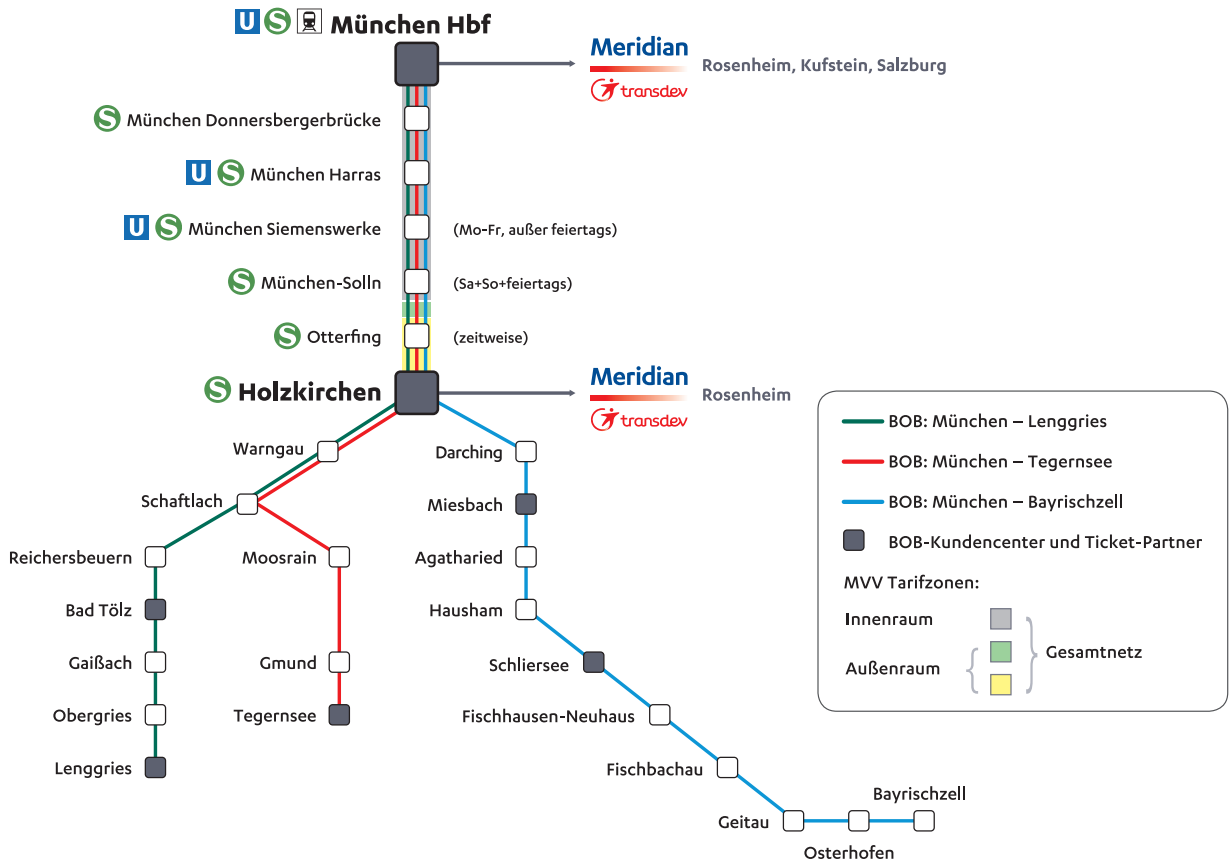

**U** Umstieg in Holzkirchen bzw. Schaftlach  
 Richtung Tegernsee notwendig  
 o Ankunft

Anschlusszeiten

\* Hierbei handelt es sich um Anschlusszüge des Meridians. Diese sind nur vom 10.12.2017 bis 19.5.2018 und 30.7. bis 8.12.2018 gültig. Für den Zeitraum vom 20.5. bis 29.7.2018 informieren Sie sich bitte unter [www.meridian-bob-brb.de](http://www.meridian-bob-brb.de)  
 a fährt nur samstags  
 b fährt nicht am 24.12.2017  
 c fährt nicht am 24.12. und 31.12.2017  
 d fährt nur am 1.1.2018

## Fahrkarten kaufen

- An unseren Fahrkartenautomaten.
- In unseren Kundencentern:
  - München Hbf, am Gleis 30
  - Holzkirchen
  - Miesbach
  - Bad Tölz
  - Lenggries
- Bei unseren Ticket-Partnern:
  - Schliersee (Vitalwelt)
  - Tegernsee
- In unserer App: Meridian, BOB, BRB – Info & Tickets
- In unserem Webshop: <https://tickets.meridian-bob-brb.de>

# Tegernsee / Lenggries ⇒ Holzkirchen ⇒ München

Gültig ab 10.12.17

Verkehrstage

Montag bis Freitag	•	•	•	•	•	•	•	•	•	•	•	•	•	•	•	•	•	•
Samstag		•			•					•				•				
Sonn- und Feiertage					•					•				•				

# Tegernsee / Lenggries → Holzkirchen → München

Gültig ab 10.12.17