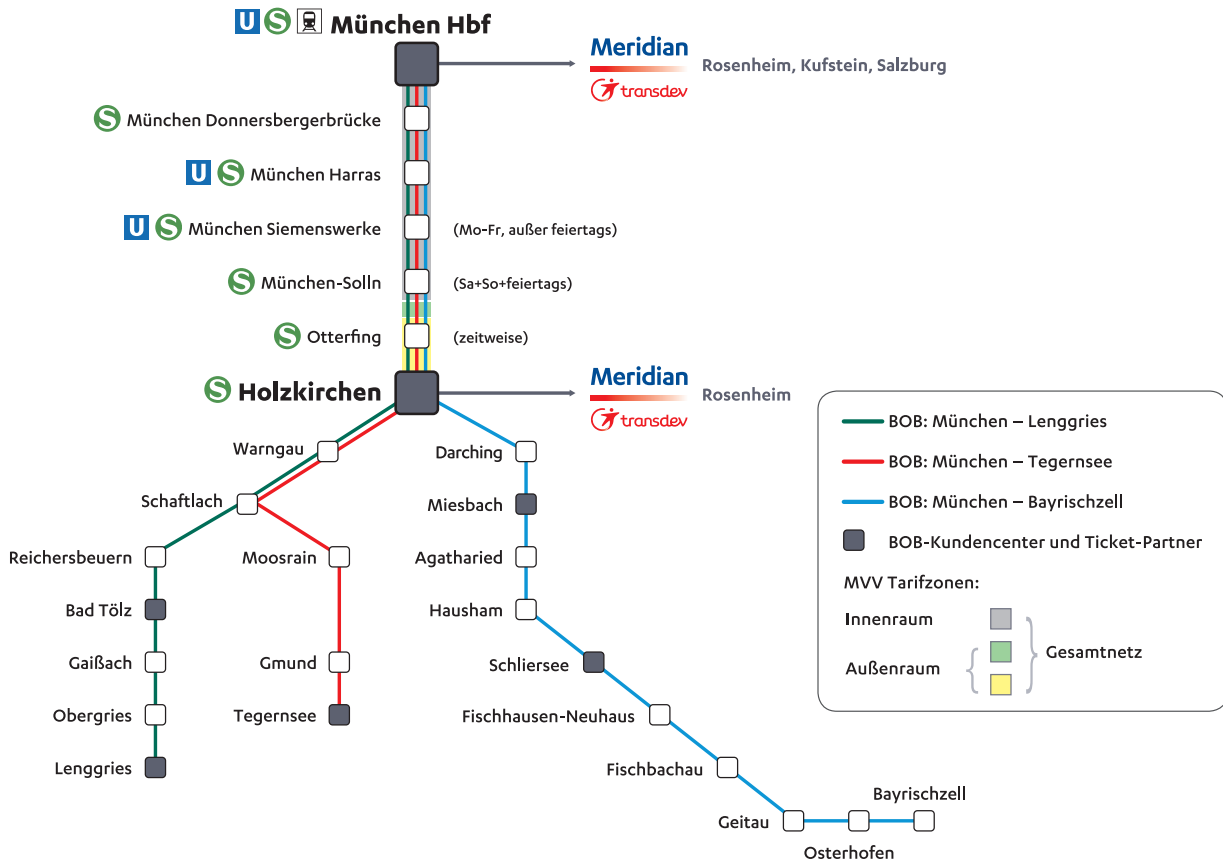

## Fahrkarten kaufen

- An unseren Fahrkartenautomaten.
- In unseren Kundencentern:
  - München Hbf, am Gleis 30
  - Holzkirchen
  - Miesbach
  - Bad Tölz
  - Lenggries
- Bei unseren Ticket-Partnern:
  - Schliersee (Vitalwelt)
  - Tegernsee
- In unserer App: Meridian, BOB, BRB – Info & Tickets
- In unserem Webshop: <https://tickets.meridian-bob-brb.de>

# München → Holzkirchen → Lenggries / Tegernsee

Gültig ab 10.12.17

Verkehrstage

Montag bis Freitag	•	•	•	•	•	•	•	•	•	•	•	•	•	•	•	•	•	•
Samstag		•			•	•	•			•	•	•					•	
Sonn- und Feiertage		•			•	•	•			•	•	•					•	

# München → Holzkirchen → Lenggries / Tegernsee

Gültig ab 10.12.17

Verkehrstage

Montag bis Freitag	●	●		●	●		●	Fr	Fr	●	●	●		●	●	●	●	●
Samstag			●			●							●					
Sonn- und Feiertage			●			●							●					